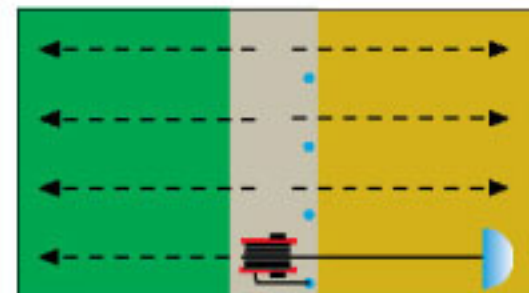

Trasladable Valley, - 2 traslados

Traveler - 8 traslados