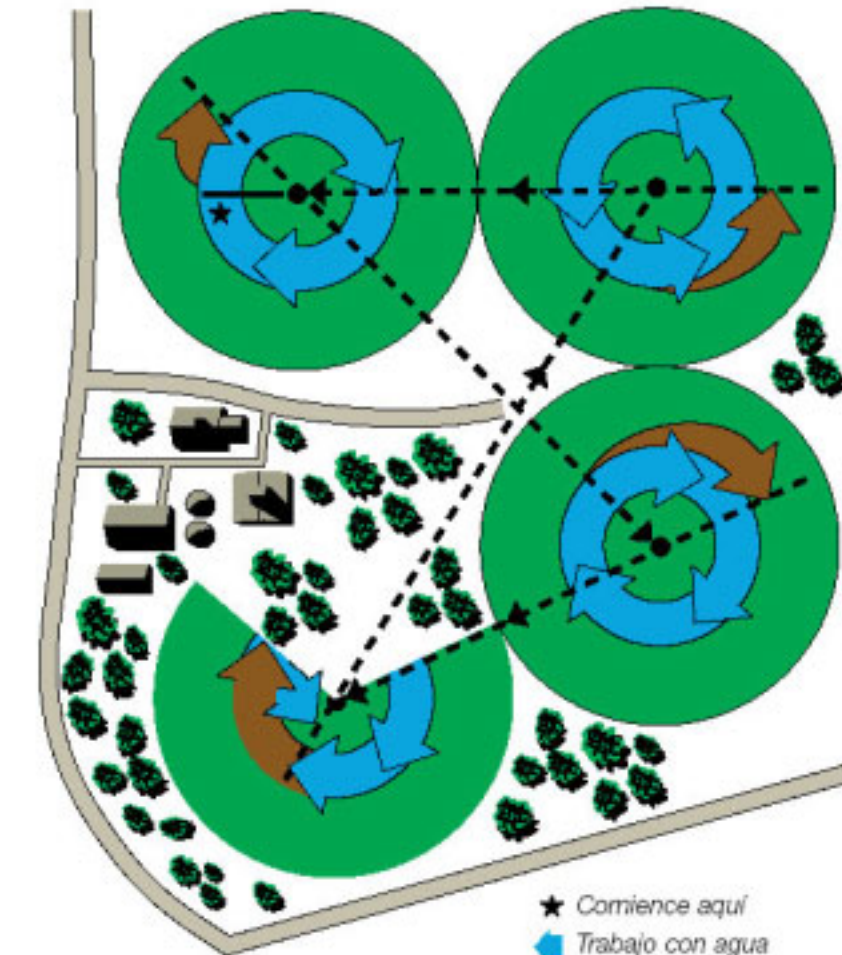

- Controle su pivote trasladable Valley utilizando un módulo de control.
- Puede programar la parada del pivote en una ubicación preseleccionada. Luego, trasládalo hasta el siguiente punto de partida.
- Cuatro opciones de pivotes — de 4 ruedas con cable de remolque recto, de 4 ruedas giratorio, 2 ruedas o con patines — y la fuente de energía preferida — generador incorporado o fuente de energía de servicios públicos.

Equipo trasladable de 4 ruedas E-Z Tow de 8-5/8" (219,1 mm)

- Puede elegir entre el modelo con ruedas fijas o el giratorio, que gira fácilmente para remolcar en cualquier dirección
- Triángulo de enganche para una conexión rápida y segura — ¡sin utilizar cables!
- Ofrece resultados muy económicos en campos de hasta 457 m (1500')
- Se puede colocar sobre plataforma de hormigón o utilizar los anclajes opcionales

Equipo trasladable de 2 ruedas E-Z Tow

- Remolcador multidireccional
- El diseño de la lengüeta de enganche puede utilizarse para campos de hasta 16,2 hectáreas (40 acres)
- Ideal para campos semicirculares o situaciones de remolcado multidireccionales

Trasladable Valley, - 2 traslados

Traveler - 8 traslados

Equipo trasladable de 4 ruedas E-Z Tow de 6-5/8" (168,3 mm)

- Para equipos de hasta 304,8 m (1000') de largo.

Pivote con patines

- Una económica opción ideal para situaciones donde el remolcado es poco frecuente
- Sirve incluso para las unidades trasladables de mayor longitud