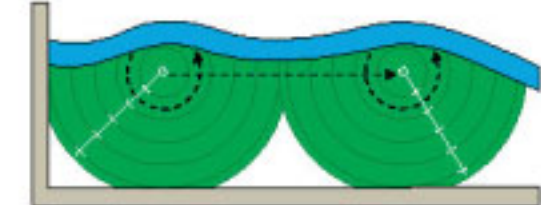

Los anclajes del pivote se fijan rápida y seguramente para usarse con anclajes de tierra o con plataforma de hormigón.

Para más información, vea el folleto de pivotes trasladables.