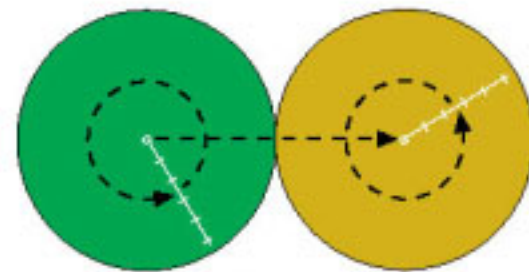

Pivotes trasladables

El diseño fiable y probado en campo de los pivotes trasladables Valley, le permite regar campos de 2 a 121,4 hectáreas (5 a 300 acres) y le ofrece mayor facilidad con menor costo. Utilice una unidad trasladable Valley especialmente construida para regar dos, tres o más campos y reducir los costos de riego por hectárea. Cada pivote trasladable Valley puede remolcarse de un campo a otro en menos de una hora.

- Controle su pivote trasladable Valley utilizando un módulo de control.
- Puede programar la parada del pivote en una ubicación preseleccionada. Luego, trasládalo hasta el siguiente punto de partida.
- Cuatro opciones de pivotes — de 4 ruedas con cable de remolque recto, de 4 ruedas giratorio, 2 ruedas o con patines — y la fuente de energía preferida — generador incorporado o fuente de energía de servicios públicos.

Equipo trasladable de 4 ruedas E-Z Tow de 8-5/8" (219,1 mm)

- Puede elegir entre el modelo con ruedas fijas o el giratorio, que gira fácilmente para remolcar en cualquier dirección
- Triángulo de enganche para una conexión rápida y segura — ¡sin utilizar cables!
- Ofrece resultados muy económicos en campos de hasta 457 m (1500')
- Se puede colocar sobre plataforma de hormigón o utilizar los anclajes opcionales

Equipo trasladable de 2 ruedas E-Z Tow

- Remolcador multidireccional
- El diseño de la lengüeta de enganche puede utilizarse para campos de hasta 16,2 hectáreas (40 acres)
- Ideal para campos semicirculares o situaciones de remolcado multidireccionales